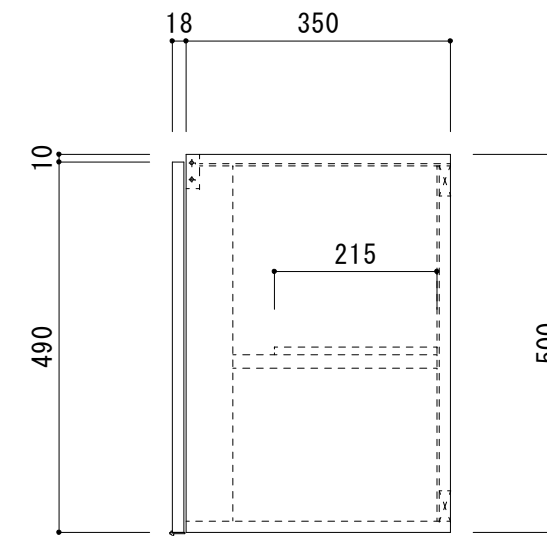

吊戸棚 SE II -W1000

天板	無塗装合板
扉	FF化粧ハ°-φ15mm小口テ-フ°貼
側板	化粧ハ°-φ15mm 小口テ-フ°貼
裏板	無塗装合板
底板	化粧ハ°-φ15mm 小口テ-フ°貼
取手	吊戸用手掛け(白色)
棚板	ラワン合板
その他	スライト°蝶番

備考	図番	日付	縮尺	工事名	品名	吊戸棚 SE II -W1000	 システムキッチン・流し台・ホームタンク サンライズ産商 株式会社
	SE II -W1000	作成 13/09/12 変更	1/10				