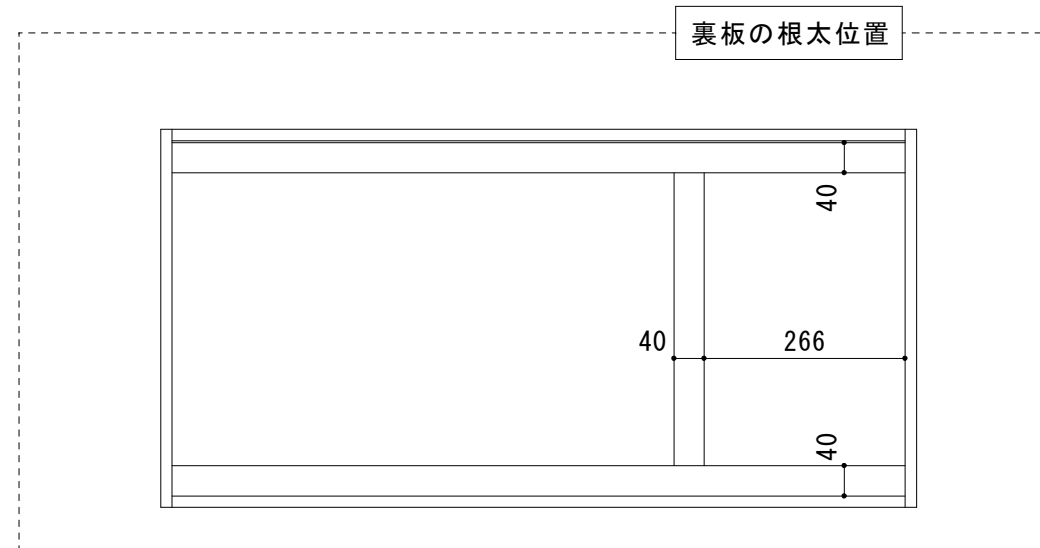

吊戸棚 SE II -W1000

天板	無塗装合板
扉	FF化粧ハ°-φ15mm小口テ-フ°貼
側板	化粧ハ°-φ15mm 小口テ-フ°貼
裏板	無塗装合板
底板	化粧ハ°-φ15mm 小口テ-フ°貼
取手	吊戸用手掛け(白色)
棚板	ラワン合板
その他	スライト°蝶番

備考	図番	日付	縮尺	工事名	品名	吊戸棚 SE II -W1000	 システムキッチン・流し台・ホームタンク サンライズ産商 株式会社
	SE II -W1000	作成 13/09/12 変更	1/10				