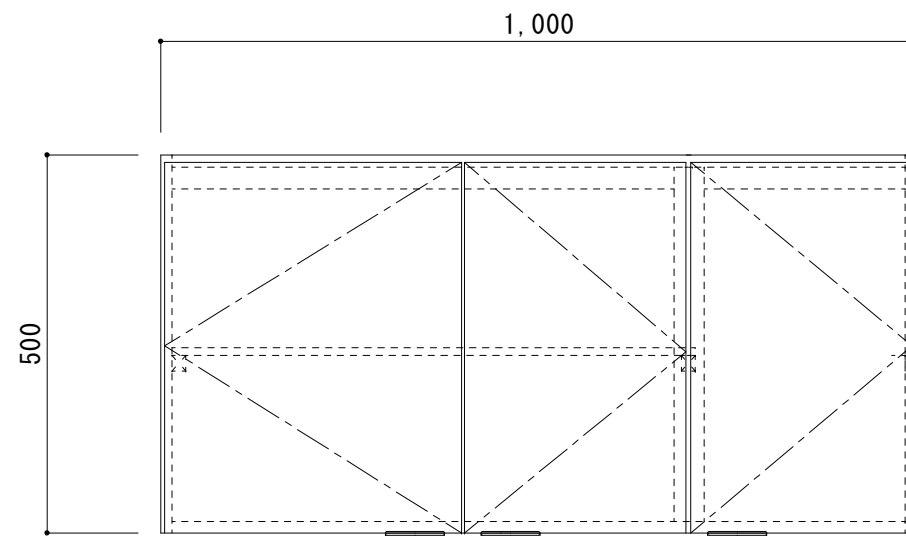

吊戸棚 SE II -W1000

天板	無塗装合板
扉	FF化粧ハ°-φ15mm小口テ-フ°貼
側板	化粧ハ°-φ15mm 小口テ-フ°貼
裏板	無塗装合板
底板	化粧ハ°-φ15mm 小口テ-フ°貼
取手	吊戸用手掛け(白色)
棚板	ラワン合板
その他	スライト°蝶番

備考	図番	日付	縮尺	工事名	品名	吊戸棚 SE II -W1000	 システムキッチン・流し台・ホームタンク サンライズ産商 株式会社
	SE II -W1000	作成 13/09/12 変更	1/10				